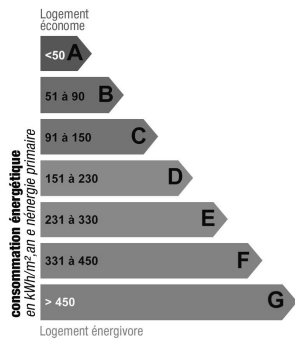

Energy consumption

Unit : kWhEP/sqm.year

Faible émission de GES

Forte émission de GES

Unit : kgeqCO2/sqm.year

Photos