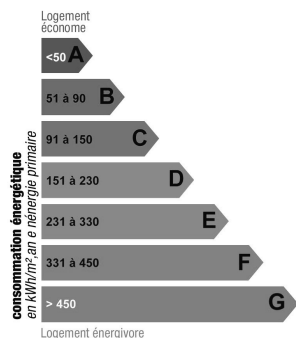

Nb de lit simple	-	Garage	Oui
Nb de salle de bain	2	Parking	Oui
Nb de salle de douche	-	Cave	Non
Niveau	4	Distance plage	50 m
Nombre de niveaux	7		

Consommation énergétique