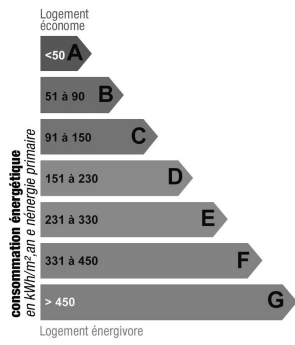

Ref. VV0670B

Descriptif détaillé

Style	Néo-provençal	Orientation	Sud
Surface habitable	275 m ²	Piscine	Oui
Nb de personnes	-	Type de chauffage	-
Surface jardin	1600 m ²	Climatisation	Non
Année de construction	-	Internet	Non
Nb de chambres	4	Alarme	Non
Nb de lit double	-	Coffre fort	Non
Nb de lit simple	-	Garage	Non
Nb de salle de bain	2	Parking	Oui
Nb de salle de douche	2	Dépendances	Oui
Niveau	-	Distance plage	700 m

Consommation énergétique

Indice de mesure : kWhEP/m².an

Faible émission de GES

Forte émission de GES

Indice de mesure : KgCO₂/m².an

Photos