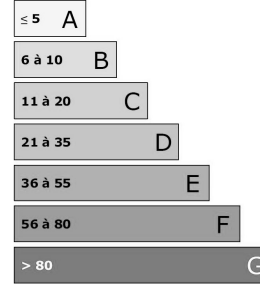

Indice de mesure : kWhEP/m².an

Faible émission de GES