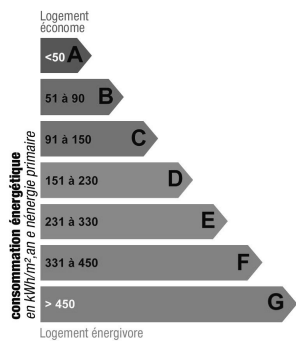

HOFBORG PROPERTIES

Location maison Villefranche sur Mer

17 500 euros / semaine

Baie de villefranche

Cette villa surplombe Villefranche pour offrir le CapFerrat d'une vue mer panoramique. Villa modernisée de grand standing. Entièrement reconstituée avec plancher de marbre ou de chêne partout et équipée avec des meubles haut de gamme. C'est l'une des villas les plus exceptionnelles dans un secteur tranquille. Les vues panoramiques de Villefranche sont considérées comme incomparables n'importe où dans le monde !

Ref. LV0320B

Descriptif détaillé

Style	-	Orientation	Sud
Surface habitable	250 m ²	Piscine	Oui
Nb de personnes	10	Type de chauffage	-
Surface jardin	-	Climatisation	-
Année de construction	-	Internet	-
Nb de chambres	5	Alarme	-
Nb de lit double	3	Coffre fort	-
Nb de lit simple	3	Garage	Oui
Nb de salle de bain	3	Parking	Oui
Nb de salle de douche	2	Dépendances	Oui
Niveau	-	Distance plage	-
Nombre de niveaux	-		

Consommation énergétique

Faible émission de GES

Forte émission de GES

Indice de mesure : kWhEP/m2.an

Indice de mesure : KgCO2/m2.an

Photos