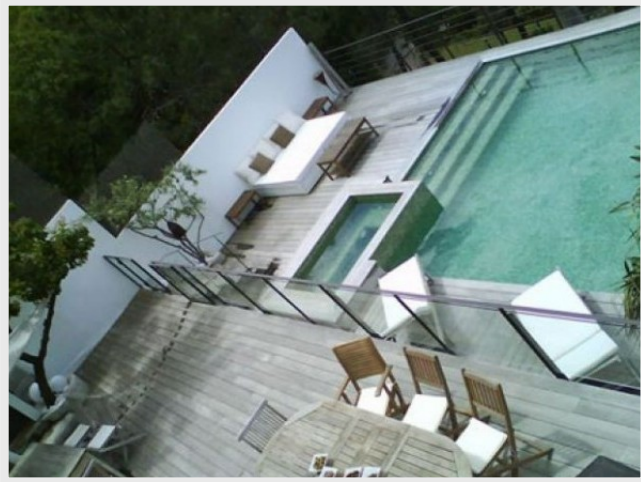

HOFBORG PROPERTIES

Location maison Théoule sur mer

6 500 euros / semaine

Villa Theoule

Magnifique villa avec vue mer exceptionnelle, au calme. Prestations haut de gamme. 5 chambres, 2 salles de bain, 3 salles d'eau, 3 WC. Cuisine américaine, Salle à manger, Salon, Terrasse, Cour, Jardin, Parking privatif, Piscine privée, Jacuzzi. Orientation Sud-Est. Jardin de 1500 m². La vue mer depuis la chambre mer vous coupera le souffle !

Ref. LV0020B

Descriptif détaillé

Style	-	Orientation	Sud , Est
Surface habitable	220 m ²	Piscine	Oui
Nb de personnes	9	Type de chauffage	-
Surface jardin	1500 m ²	Climatisation	-
Année de construction	-	Internet	-
Nb de chambres	5	Alarme	-
Nb de lit double	5	Coffre fort	-
Nb de lit simple	-	Garage	-
Nb de salle de bain	2	Parking	Oui
Nb de salle de douche	3	Dépendances	Oui
Niveau	-	Distance plage	-
Nombre de niveaux	1		