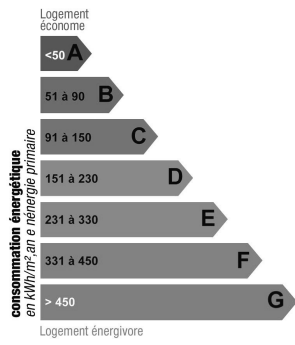

HOFBORG PROPERTIES

Location maison Villefranche sur Mer

Prix sur demande

Villa belle époque Villefranche

Fantastique villa belle époque construite au 19ème siècle en collaboration avec l'architecte Gustave Eiffel. Une des villas les plus prestigieuses de la côte d'azur. Elle offre un décor extérieur de rêve ajouté à un confort intérieur exceptionnel grâce à son mobilier raffiné et somptueux. 1 suite maître avec salon privé, dressing, 2 salles de bains, 9 suites privées avec salles de bains, 5 salons dont 1 salon TV, 2 salles de jeux, 2 salons privés. 1 bibliothèque, 1 cuisine professionnelle de 100 m² avec 2 chambres froides, 1 salle à manger, 1 pièce à service à côté de la salle à manger. 6 chambres de personnel avec 4 salles de bains. Buanderie avec machines professionnelles. Salle de sport, piscine intérieure et piscine extérieure. Salle de billard. Hammam. 2 ascenseurs, TV satellite, 25 téléphones, fax. Climatisation dans toutes les pièces. Système d'alarme. Garage 7 voitures, parking 7 voitures.

Ref. LV077FB

Descriptif détaillé

Style	-	Orientation	Sud
Surface habitable	1000 m ²	Piscine	Oui
Nb de personnes	20	Type de chauffage	-
Surface jardin	10000 m ²	Climatisation	-
Année de construction	-	Internet	-
Nb de chambres	10	Alarme	-
Nb de lit double	10	Coffre fort	-
Nb de lit simple	-	Garage	Oui
Nb de salle de bain	10	Parking	Oui
Nb de salle de douche	4	Dépendances	Oui
Niveau	-	Distance plage	-
Nombre de niveaux	3		

Consommation énergétique

Indice de mesure : kWhEP/m².an

Faible émission de GES

Forte émission de GES

Indice de mesure : KgCO₂/m².an

Photos