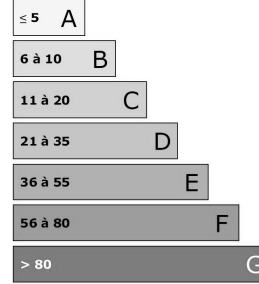

HOFBORG PROPERTIES

Location maison Grimaud

17 500 euros / semaine

Beauvallon villa

Proche Saint-Tropez : sur la commune de Grimaud, à 10 km de Saint-Tropez, magnifique villa située dans un prestigieux domaine résidentiel sécurisé, avec vue sur la mer et sur le golfe. Terrain privé de 3500 m². Piscine chauffante privée (12 m x 6 m, profondeur 0-210 cm), jacuzzi, terrasse en teck avec douche extérieure et chaises longues. Cuisine d'été avec barbecue. 200 m² de terrasse avec salons de jardin. Tennis privé (half court) modifiable en terrain de basket, volley et football. Terrain de boules. Villa climatisée de 7 pièces, d'environ 350 m² sur 2 niveaux : Vaste salon avec Tv (satellite), vidéo-projecteur, HIFI. Salle à manger. . Cuisine. avec TV. Wc invités. Chambre maître avec 1 grand lit (200), Tv, dressing, coffre fort, salle de bain avec bain, douche, wc et TV. 1 chambre avec 2 lits (90), TV, salle d'eau/Wc et TV. Niveau inférieur : 2 chambres avec chacune 1 grand lit (200) , TV, salle de bain avec bain, douche, Wc et TV. . 1 chambre avec 2 lits (90), TV, salle de bain avec bain, douche, Wc et Tv. Salle de jeux avec TV. Bureau. Buanderie avec lave-linge et sèche-linge. Parking (6 voitures). Garage.

Ref. LV093FB

Descriptif détaillé

| | | | |
|-----------------------|---------------------|-------------------|-------------|
| Style | - | Orientation | Sud , Ouest |
| Surface habitable | 350 m ² | Piscine | Oui |
| Nb de personnes | 10 | Type de chauffage | - |
| Surface jardin | 3500 m ² | Climatisation | - |
| Année de construction | - | Internet | - |
| Nb de chambres | 5 | Alarme | - |
| Nb de lit double | 3 | Coffre fort | - |
| Nb de lit simple | 4 | Garage | Oui |
| Nb de salle de bain | 5 | Parking | Oui |
| Nb de salle de douche | - | Dépendances | Oui |
| Niveau | - | Distance plage | - |
| Nombre de niveaux | 2 | | |

Consommation énergétique

Indice de mesure : kWhEP/m2.an

Faible émission de GES

Forte émission de GES

Indice de mesure : KgCO2/m2.an

Photos