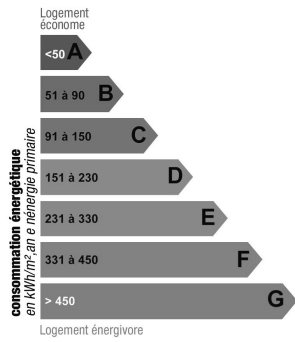

HOFBORG PROPERTIES

Location maison Grimaud

17 500 euros / semaine

Beauvallon villa

Proche Saint-Tropez : sur la commune de Grimaud, à 10 km de Saint-Tropez, magnifique villa située dans un prestigieux domaine résidentiel sécurisé, avec vue sur la mer et sur le golfe. Terrain privé de 3500 m². Piscine chauffante privée (12 m x 6 m, profondeur 0-210 cm), jacuzzi, terrasse en teck avec douche extérieure et chaises longues. Cuisine d'été avec barbecue. 200 m² de terrasse avec salons de jardin. Tennis privé (half court) modifiable en terrain de basket, volley et football. Terrain de boules. Villa climatisée de 7 pièces, d'environ 350 m² sur 2 niveaux : Vaste salon avec Tv (satellite), vidéo-projecteur, HIFI. Salle à manger. . Cuisine. avec TV. Wc invités. Chambre maître avec 1 grand lit (200), Tv, dressing, coffre fort, salle de bain avec bain, douche, wc et TV. 1 chambre avec 2 lits (90), TV, salle d'eau/Wc et TV. Niveau inférieur : 2 chambres avec chacune 1 grand lit (200) , TV, salle de bain avec bain, douche, Wc et TV. . 1 chambre avec 2 lits (90), TV, salle de bain avec bain, douche, Wc et Tv. Salle de jeux avec TV. Bureau. Buanderie avec lave-linge et sèche-linge. Parking (6 voitures). Garage.

Ref. LV093FB

Descriptif détaillé

| | | | |
|-----------------------|---------------------|-------------------|-------------|
| Style | - | Orientation | Sud , Ouest |
| Surface habitable | 350 m ² | Piscine | Oui |
| Nb de personnes | 10 | Type de chauffage | - |
| Surface jardin | 3500 m ² | Climatisation | - |
| Année de construction | - | Internet | - |
| Nb de chambres | 5 | Alarme | - |
| Nb de lit double | 3 | Coffre fort | - |
| Nb de lit simple | 4 | Garage | Oui |
| Nb de salle de bain | 5 | Parking | Oui |
| Nb de salle de douche | - | Dépendances | Oui |
| Niveau | - | Distance plage | - |
| Nombre de niveaux | 2 | | |

Consommation énergétique

Indice de mesure : kWhEP/m2.an

Faible émission de GES

Forte émission de GES

Indice de mesure : KgCO2/m2.an

Photos