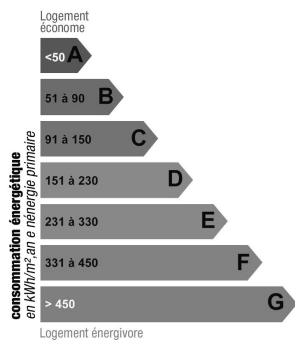

## Consommation énergétique

Indice de mesure : kWhEP/m2.an

Faible émission de GES

Forte émission de GES

Indice de mesure : KgCO2/m2.an