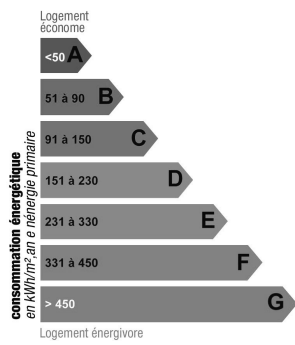

HOFBORG PROPERTIES

Location maison Mandelieu

25 000 euros / semaine

Villa Mandelieu

Somptueuse villa pied dans l'eau entièrement rénovée et modernisée par des décorateurs d'intérieurs. Située dans un quartier calme et résidentiel avec une vue magnifique sur la mer et le château médiéval de la Napoule. La villa offre tout le confort moderne pour un séjour inoubliable face à la méditerranée. Entrée, cuisine US entièrement équipée, petit séjour, toilette invités. Double séjour avec vue mer. Coin repos en véranda sur vue féérique. Terrasse. A l'étage :Chambre maître + TV avec salle de bains et accès terrasse sur vue mer et jardin. Chambre invité + TV avec salle de douche et accès terrasse sur vue mer et jardin. Chambre invité vue jardin et verdure + salle de douche. Au rez de jardin : 3 chambres avec salle de douche, cuisine, séjour. Climatisation dans toutes les pièces. Jardin avec cuisine d'été, superbe jacuzzi face à la mer. Internet, chaînes internationale. Garage 2 voitures, parking 4 voitures.

Ref. LV101FB

Descriptif détaillé

Style	Niçoise	Orientation	Sud
Surface habitable	300 m ²	Piscine	Sud
Nb de personnes	12	Type de chauffage	-
Surface jardin	1500 m ²	Climatisation	-
Année de construction	-	Internet	-
Nb de chambres	6	Alarme	-
Nb de lit double	6	Coffre fort	-
Nb de lit simple	-	Garage	Oui
Nb de salle de bain	1	Parking	Oui
Nb de salle de douche	3	Dépendances	Oui
Niveau	-	Distance plage	-
Nombre de niveaux	2		

Consommation énergétique

Indice de mesure : kWhEP/m².an

Faible émission de GES

Forte émission de GES

Indice de mesure : KgCO2/m².an

Photos