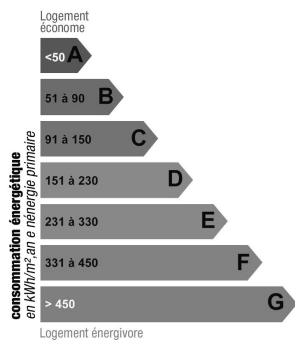

Ref. LV113FB

Descriptif détaillé

Style	-	Orientation	Sud
Surface habitable	500 m ²	Piscine	Oui
Nb de personnes	12	Type de chauffage	-
Surface jardin	6000 m ²	Climatisation	-
Année de construction	-	Internet	-
Nb de chambres	8	Alarme	-
Nb de lit double	8	Coffre fort	-
Nb de lit simple	-	Garage	Oui
Nb de salle de bain	5	Parking	Oui
Nb de salle de douche	-	Dépendances	Oui
Niveau	-	Distance plage	-
Nombre de niveaux	1		

Consommation énergétique

Indice de mesure : kWhEP/m2.an

Faible émission de GES

Forte émission de GES

Indice de mesure : KgCO2/m2.an

Photos