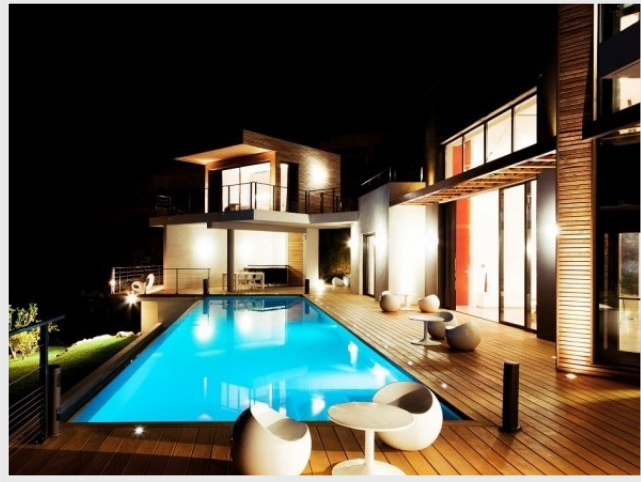

HOFBORG PROPERTIES

Location maison Eze

Prix sur demande

Eze Villa

Superbe villa neuve contemporaine sur les hauteurs de Eze à quelques minutes en voiture des plages et de Monaco. Vue mer panoramique sur la mer et calme total. Au rez de jardin : Séjour / salon TV ouvert sur la terrasse et la piscine. Cuisine entièrement équipée avec vue mer et accès terrasse. Salle à manger. Toilette invités. chambre 1 en suite avec TV, salle de douche, dressing et terrasse et vue mer. Chambre maître en suite avec TV, salle de bains + douche + WC, dressing, terrasse et vue mer. Une deuxième cuisine semi professionnelle est à disposition pour des événements (banquets, anniversaires, mariage, ...). Buanderie. A l'étage : Chambre 2 en suite avec 2 lits simples + TV, salle de bains, WC, dressing, terrasse et vue mer. Chambre 3 en suite avec TV, 2 lits simples, dressing, salle de douche, WC, terrasse. Chambre 4 avec TV, salle de bains + WC, dressing, terrasse et vue mer. Deuxième étage : Chambre 5 avec TV, salle de douche + WC, dressing. Vue mer. Climatisation, coffre fort, système d'alarme, TV satellite, internet WIFI, fax, garage et parking.

Ref. LV120FB

Descriptif détaillé

Style	-	Orientation	Sud
Surface habitable	300 m ²	Piscine	Oui
Nb de personnes	12	Type de chauffage	-
Surface jardin	2200 m ²	Climatisation	-
Année de construction	-	Internet	-
Nb de chambres	6	Alarme	-
Nb de lit double	4	Coffre fort	-
Nb de lit simple	4	Garage	Oui
Nb de salle de bain	4	Parking	Oui
Nb de salle de douche	2	Dépendances	Oui
Niveau	-	Distance plage	-
Nombre de niveaux	2		