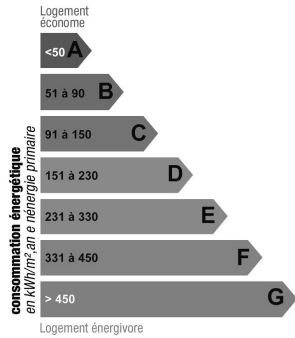

Nb de lit simple	-	Garage	Oui
Nb de salle de bain	1	Parking	Oui
Nb de salle de douche	3	Dépendances	Non
Niveau	-	Distance plage	3000 m
Nombre de niveaux	2		

Consommation énergétique