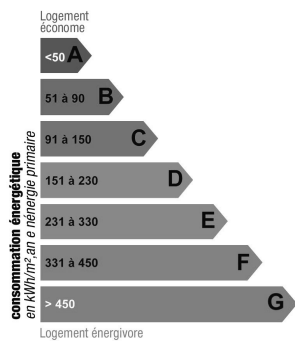

Ref. LV0160B

Descriptif détaillé

Style	Provençal	Orientation	Sud
Surface habitable	400 m ²	Piscine	Oui
Nb de personnes	12	Type de chauffage	-
Surface jardin	20000 m ²	Climatisation	-
Année de construction	-	Internet	-
Nb de chambres	5	Alarme	-
Nb de lit double	5	Coffre fort	-
Nb de lit simple	-	Garage	Oui
Nb de salle de bain	5	Parking	Oui
Nb de salle de douche	-	Dépendances	Oui
Niveau	-	Distance plage	-

Consommation énergétique

Indice de mesure : kWhEP/m2.an

Faible émission de GES

Forte émission de GES

Indice de mesure : KgCO2/m2.an

Photos