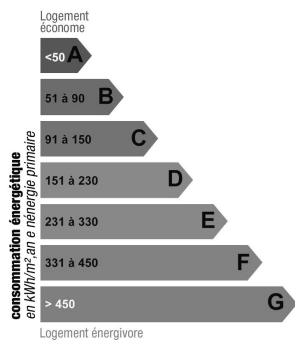

## Consommation énergétique

Faible émission de GES

Forte émission de GES

Indice de mesure : kWhEP/m2.an

Indice de mesure : KgCO2/m2.an