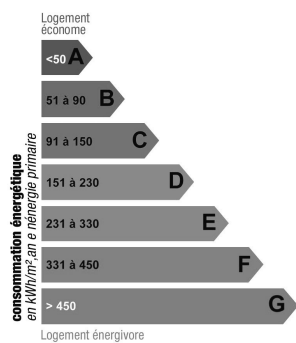

Climatisation, alarme, wifi, TV, système de musique, staff.

A 10 minutes de Monaco.

Ref. RBCM

Descriptif détaillé

Style	Belle Epoque	Orientation	-
Surface habitable	1000 m ²	Piscine	Oui
Nb de personnes	24	Type de chauffage	-
Surface jardin	20000 m ²	Climatisation	Oui
Année de construction	-	Internet	Oui
Nb de chambres	12	Alarme	Oui
Nb de lit double	-	Coffre fort	Oui
Nb de lit simple	-	Garage	Oui
Nb de salle de bain	10	Parking	Oui
Nb de salle de douche	-	Dépendances	Oui
Niveau	-	Distance plage	1000 m
Nombre de niveaux	-		

Consommation énergétique

Indice de mesure : kWhEP/m2.an

Faible émission de GES

Forte émission de GES

Indice de mesure : KgCO2/m2.an

Photos