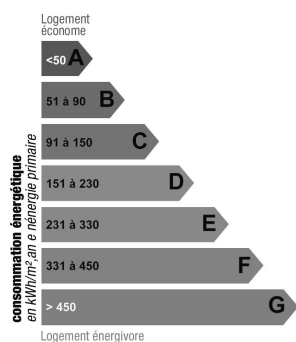

Ref. VPCC

Descriptif détaillé

Style	Contemporain	Orientation	Sud , Ouest
Surface habitable	550 m ²	Piscine	Oui
Nb de personnes	14	Type de chauffage	climatisation
Surface jardin	1600 m ²	Climatisation	Oui
Année de construction	-	Internet	Oui
Nb de chambres	7	Alarme	Oui
Nb de lit double	-	Coffre fort	Oui
Nb de lit simple	-	Garage	Oui
Nb de salle de bain	7	Parking	Oui

Nb de salle de douche -
Niveau -
Nombre de niveaux 2

Dépendances Oui
Distance plage 4000 m

Consommation énergétique

Indice de mesure : kWhEP/m².an

Faible émission de GES

Forte émission de GES

Indice de mesure : KgCO₂/m².an