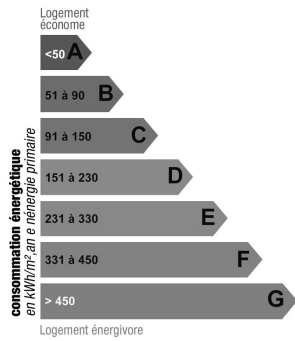

## Consommation énergétique

Indice de mesure : kWhEP/m2.an

Faible émission de GES

Forte émission de GES

Indice de mesure : KgCO2/m2.an