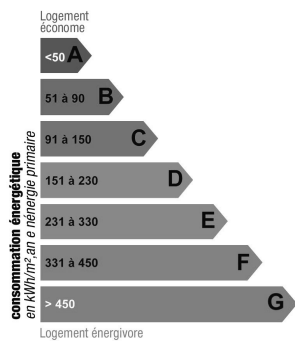

## Consommation énergétique

Indice de mesure : kWhEP/m2.an

Faible émission de GES

Forte émission de GES

Indice de mesure : KgCO2/m2.an