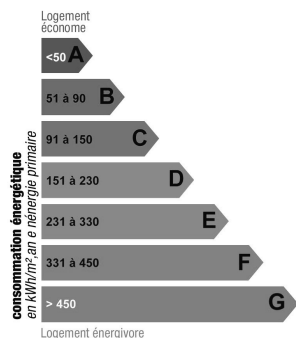

Nb de lit simple	-	Garage	Oui
Nb de salle de bain	4	Parking	Oui
Nb de salle de douche	-	Dépendances	Non
Niveau	-	Distance plage	500 m
Nombre de niveaux	2		

Consommation énergétique