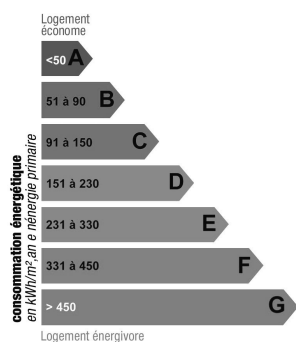

Nb de salle de douche -
Niveau -
Nombre de niveaux -

Dépendances Oui
Distance plage 400 m

Consommation énergétique