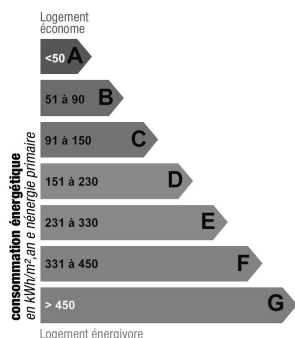

Internet, alarme.

Ref. Loral

Descriptif détaillé

Style	Maison de maître	Orientation	Ouest
Surface habitable	230 m ²	Piscine	Oui
Nb de personnes	8	Type de chauffage	climatisation
Surface jardin	1200 m ²	Climatisation	Oui
Année de construction	-	Internet	Oui
Nb de chambres	4	Alarme	Oui
Nb de lit double	4	Coffre fort	Oui
Nb de lit simple	-	Garage	Non
Nb de salle de bain	2	Parking	Non
Nb de salle de douche	2	Dépendances	Non
Niveau	2	Distance plage	1000 m
Nombre de niveaux	2		

Consommation énergétique

Indice de mesure : kWhEP/m².an

Faible émission de GES

Forte émission de GES

Indice de mesure : KgCO₂/m².an

Photos