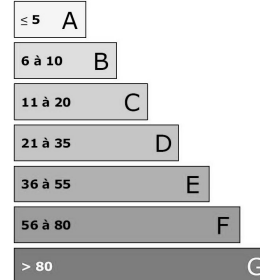

Indice de mesure : kWhEP/m².an

Faible émission de GES