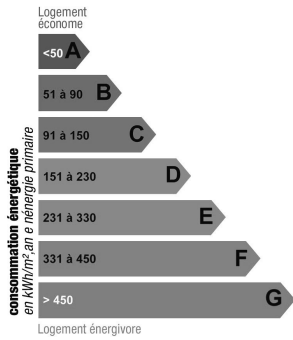

Consommation énergétique

Indice de mesure : kWhEP/m².an

Faible émission de GES

Forte émission de GES

Indice de mesure : KgCO₂/m².an

Photos