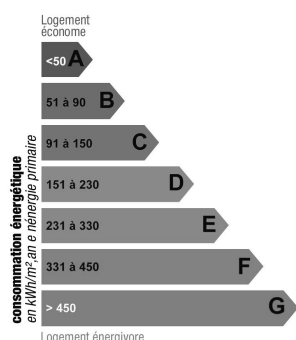

## Consommation énergétique

Indice de mesure : kWhEP/m<sup>2</sup>.an

Faible émission de GES

Forte émission de GES

Indice de mesure : KgCO<sub>2</sub>/m<sup>2</sup>.an