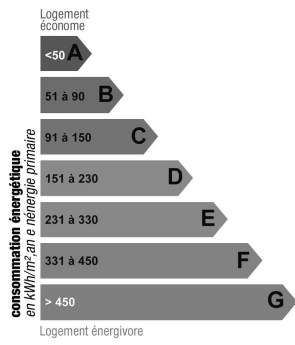

## Consommation énergétique

Indice de mesure : kWhEP/m2.an

Faible émission de GES

Forte émission de GES

Indice de mesure : KgCO2/m2.an