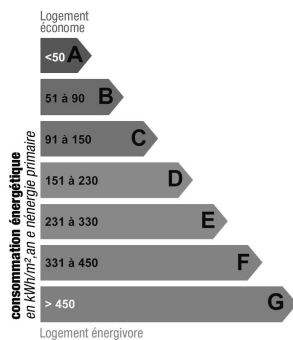

## Consommation énergétique

Indice de mesure : kWhEP/m<sup>2</sup>.an

Faible émission de GES

Forte émission de GES

Indice de mesure : KgCO<sub>2</sub>/m<sup>2</sup>.an