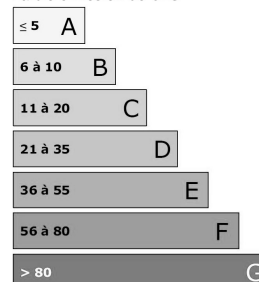

Forte émission de GES

Indice de mesure : KgCO₂/m².an