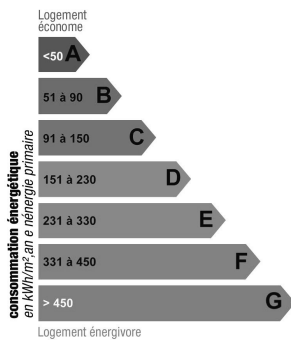

à 20 minutes de Cannes et une heure de Saint-Tropez et Monaco, la propriété est idéale pour conjuguer le repos et la découverte

Ref. MERICA

Descriptif détaillé

Style	Moderne	Orientation	Sud , Est
Surface habitable	400 m ²	Piscine	Oui
Nb de personnes	10	Type de chauffage	climatisation
Surface jardin	2000 m ²	Climatisation	Oui
Année de construction	-	Internet	Oui
Nb de chambres	5	Alarme	Oui
Nb de lit double	5	Coffre fort	Non
Nb de lit simple	-	Garage	Non
Nb de salle de bain	1	Parking	Oui
Nb de salle de douche	4	Dépendances	Oui
Niveau	2	Distance plage	6000 m
Nombre de niveaux	2		

Consommation énergétique

Indice de mesure : kWhEP/m2.an

Faible émission de GES

Forte émission de GES

Indice de mesure : KgCO2/m2.an

Photos