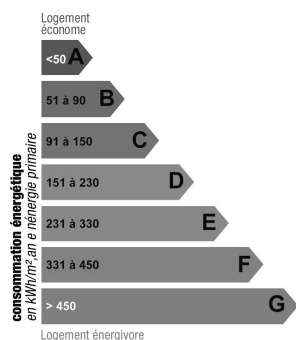

## Energy consumption

Unit : kWhEP/sqm.year

Faible émission de GES

Forte émission de GES

Unit : kgeqCO2/sqm.year