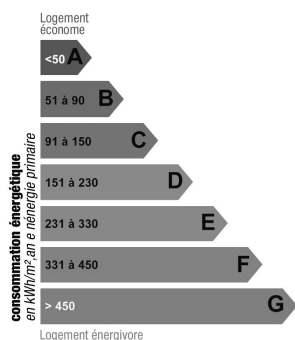

## Energy consumption

Unit : kWhEP/sqm.year

Faible émission de GES

Forte émission de GES

Unit : kgeqCO2/sqm.year