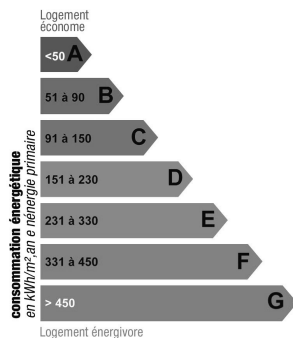

Energy consumption

Unit : kWhEP/sqm.year

Faible émission de GES

Forte émission de GES

Unit : kgeqCO2/sqm.year

Photos