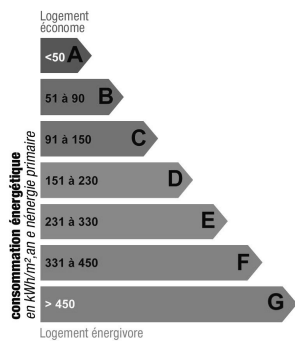

Ref. LV6010B

Descriptif détaillé

Style	-	Orientation	Sud
Surface habitable	300 m ²	Piscine	Oui
Nb de personnes	10	Type de chauffage	climatisation
Surface jardin	2800 m ²	Climatisation	Oui
Année de construction	-	Internet	Oui
Nb de chambres	5	Alarme	Oui
Nb de lit double	-	Coffre fort	Oui
Nb de lit simple	-	Garage	Oui
Nb de salle de bain	5	Parking	Oui
Nb de salle de douche	-	Dépendances	Non
Niveau	-	Distance plage	-
Nombre de niveaux	3		

Consommation énergétique

Indice de mesure : kWhEP/m2.an

Faible émission de GES

Forte émission de GES

Indice de mesure : KgCO2/m2.an

Photos