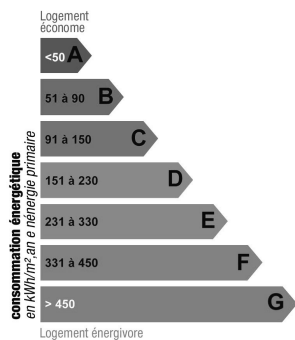

HOFBORG PROPERTIES

Location maison Mandelieu

Prix sur demande

Villa privée avec piscine, vue mer et 3 chambres

A 10 min de Cannes, sur les collines de Mandelieu la Napoule. A 5 min des commerces et à 7 min de la plage. Villa 140 m² avec piscine privée et vue mer panoramique. Au RDC : salon, salle à manger, cuisine US équipée, wc, chambre 1 avec sdd, wc et terrasse. A l'étage: wc; chambre maitre avec douche,wc et balcon; chambre 3 avec sdb et terrasse. Clim, wi fi, alarme, TV, grand garage, parking, meublé Roche Bobois en 2012.

Ref. Villa L

Descriptif détaillé

Style	Néo-provençal	Orientation	Sud , Est
Surface habitable	140 m ²	Piscine	Oui
Nb de personnes	6	Type de chauffage	climatisation
Surface jardin	1200 m ²	Climatisation	Oui
Année de construction	2008	Internet	Oui
Nb de chambres	3	Alarme	Oui
Nb de lit double	-	Coffre fort	Non
Nb de lit simple	-	Garage	Oui
Nb de salle de bain	1	Parking	Oui
Nb de salle de douche	2	Dépendances	Non
Niveau	-	Distance plage	3000 m
Nombre de niveaux	2		

Consommation énergétique

Indice de mesure : kWhEP/m².an

Faible émission de GES

Forte émission de GES

Indice de mesure : KgCO₂/m².an

Photos