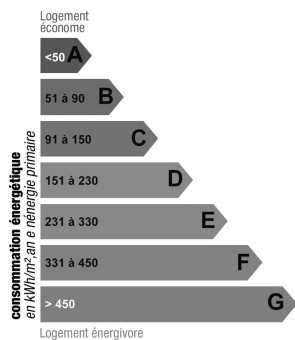

General

- Aéroport de Nice : 45 minutes
- Aérodrome de Fayence : 10 minutes

Ref. Blanche

Descriptif détaillé

Style	Bastide Provencale	Orientation	Sud
Surface habitable	1000 m ²	Piscine	Oui
Nb de personnes	16	Type de chauffage	au sol
Surface jardin	14000 m ²	Climatisation	Oui
Année de construction	2012	Internet	Oui
Nb de chambres	8	Alarme	Oui
Nb de lit double	4	Coffre fort	Oui
Nb de lit simple	8	Garage	Oui
Nb de salle de bain	8	Parking	Oui
Nb de salle de douche	-	Dépendances	Oui
Niveau	2	Distance plage	25000 m
Nombre de niveaux	2		

Consommation énergétique

Indice de mesure : kWhEP/m2.an

Faible émission de GES

Forte émission de GES

Indice de mesure : KgCO2/m2.an

Photos