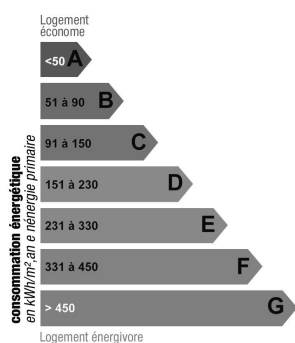

Энергитические расходы

Мера измерения : kWhEP/m2.an

Faible émission de GES

Forte émission de GES

Мера измерения : KgCO2/m2.an

Фото