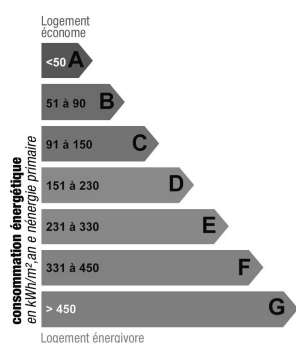

Энергитические расходы

Мера измерения : kWhEP/m2.an

Faible émission de GES

Forte émission de GES

Мера измерения : KgCO2/m2.an

Фото