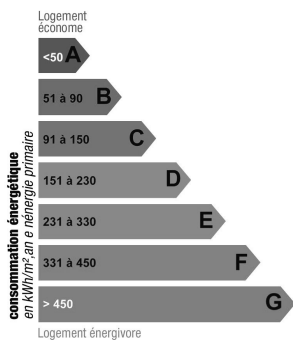

Энергитические расходы

Мера измерения : kWhEP/m2.an

Faible émission de GES

Forte émission de GES

Мера измерения : KgCO2/m2.an

Фото