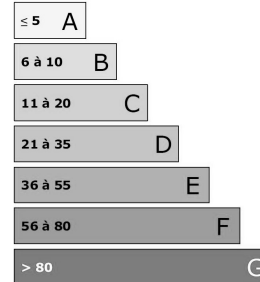

Мера измерения : kWhEP/m2.an

Faible émission de GES