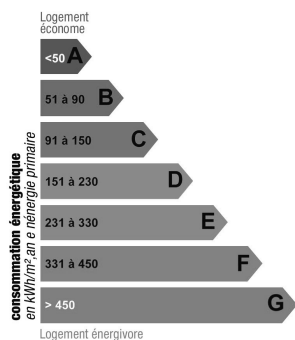

Энергитические расходы