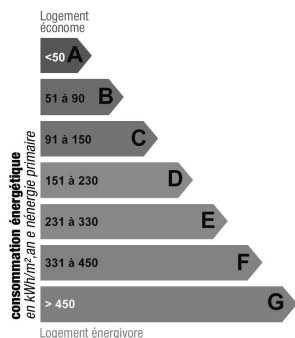

## Энергитические расходы

Мера измерения : kWhEP/m<sup>2</sup>.an

Faible émission de GES

Мера измерения : KgCO<sub>2</sub>/m<sup>2</sup>.an