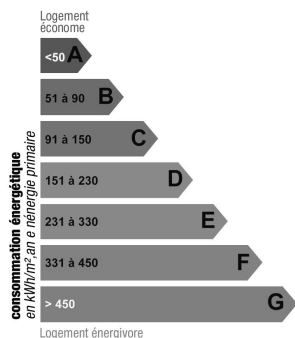

Отдельная студия с душевой, кладовая и гараж.

Номер объекта SMV

Детальное описание

Стиль	современный	Расположение	Юг
Жилая площадь	140 кв м	Бассейн	Да
Площадь террасы	60 кв м	Тип отопления	кондиционер
Дата постройки	-	Кондиционер	Да
Количество комнат	5	Интернет доступ	Да

Энергитические расходы

Мера измерения : kWhEP/m².an

Faible émission de GES

Forte émission de GES

Мера измерения : KgCO₂/m².an

Фото